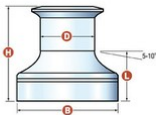

LEWMAR Winch N 8 alu 1 vitesse

par LEWMAR

309,00 € TTC

Accédez directement à
notre site web en
flashant ce code avec
votre smartphone !

- Modèle : Winch N8
- Finition : Alu
- Rapport de vitesse : 1 :1
- Rapport de puissance : 7.9 :1
- Poids : 0.8kg
- Ø de poupée D : 65mm
- Ø d'embase B : 108mm
- Hauteur H : 102mm
- Entrée de cordage H : 40mm
- Fixation L : 5xM6 tête fraisée 80mm

+ produit

Les winchs standards Lewmar réunissent le savoir-faire traditionnels et la haute technologie. Au delà des innovations techniques et des critères habituels de haute performance, l'apparence esthétique et la finition sont également pris en compte. La gamme standard existe en finition aluminium ou chromée